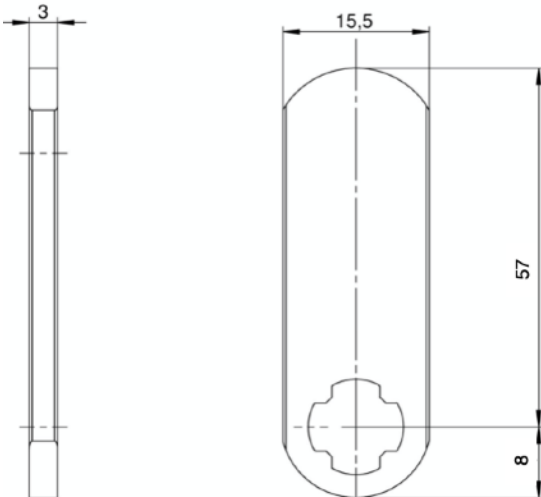

## Avantajlarınız

- Güçlü zamak gövde
- Standart M16x19mm deliklere uygun

## Teknik Özellikler

Materyal	Gövde: Zamak (Nikel kaplama) Kilit Dili: çelik (Nikel kaplama)
Montaj deliği	M16x19mm
Kilit dili ölçüsü	Kilit merkezinden 57mm (bükümsüz)

## Kilit Dili Ölçüleri