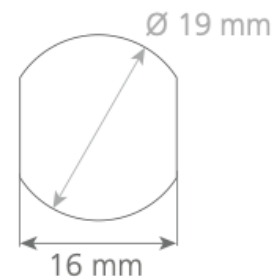

Montaj Deliği