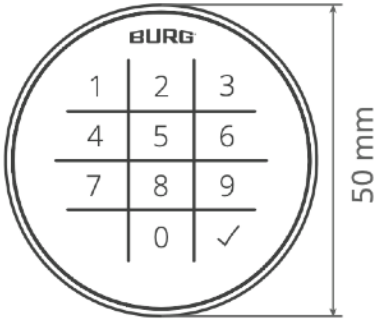

Teknik Özellikler

Batarya	1/2 AA (2x)
Pil çalışma ömrü	30.000 kilitlenme döngüsü
Şifre	999.999 şifre kombinasyonu
Materyal	Yuva: Sertleştirilmiş Plastik Tokmak: Sertleştirilmiş Plastik

Kilitleme Yönü	Sol (Sağ Kapı)
Kilit Dili	çinko (nikel kaplama)
Çalışma Sıcaklığı	-20 - 55 °C

Teknik Çizimler