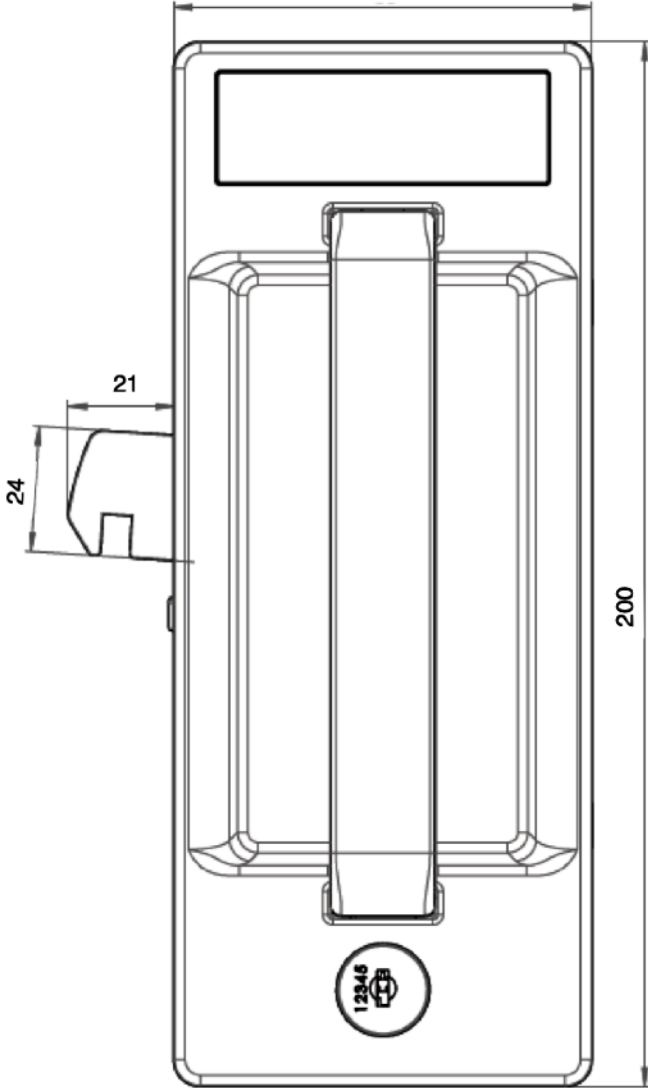

Ürün İçeriği

- MUG
- 2 Adet anahtar
- 1 Adet 3 nokta veya 2 nokta kilit dili

Teknik Özellikleri

Materyal	Gövde: Zamak, plastik Kilit Dili: Çelik
Kilitleme Noktası	2 ya da 3 nokta

Montaj Deliği Ölçüsü

www.burgturkiye.com

Teknik Çizimler

Kilitleme Yönü ve Açısı

Yukarıdaki şemada kilitleme yönleri ve kilit dilinin hareket açıları harflerle gösterilmiştir.

MUG kilit, **A** şeklinde 90° derecelik bir hareket yapmaktadır. Ayrıca kilit dilinin bağlantı noktalarına bağlanan mil sayesinde, dolabın alt ve üst noktasındanda kilitleme yapılabilir.