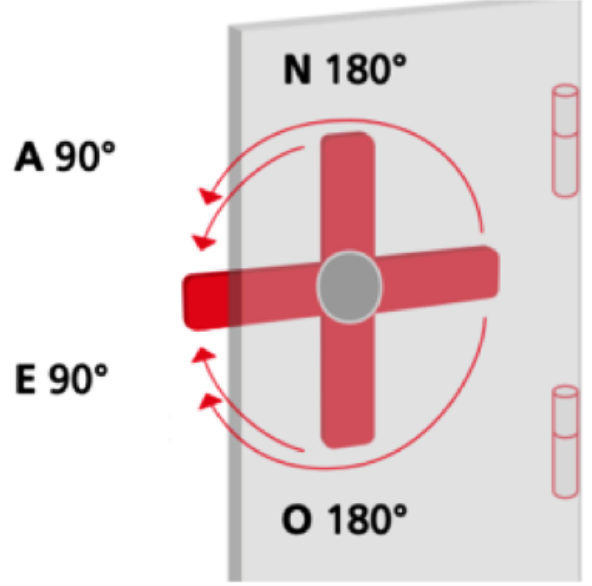

Ürün İçeriği

- MUG
- 2 Adet anahtar
- 1 Adet 3 nokta veya 2 nokta kilit dili

Teknik Özellikleri

Materyal	Gövde: Zamak, plastik Kilit Dili: Çelik
Kilitleme Noktası	2 ya da 3 nokta

Montaj Deliği Ölçüsü

www.burgturkiye.com

Teknik Çizimler

Kilitleme Yönü ve Açısı

Yukarıdaki şemada kilitleme yönleri ve kilit dilinin hareket açıları harflerle gösterilmiştir.

MUG kilit, **A** şeklinde 90° derecelik bir hareket yapmaktadır. Ayrıca kilit dilinin bağlantı noktalarına bağlanan mil sayesinde, dolabın alt ve üst noktasındanda kilitleme yapılabilir.