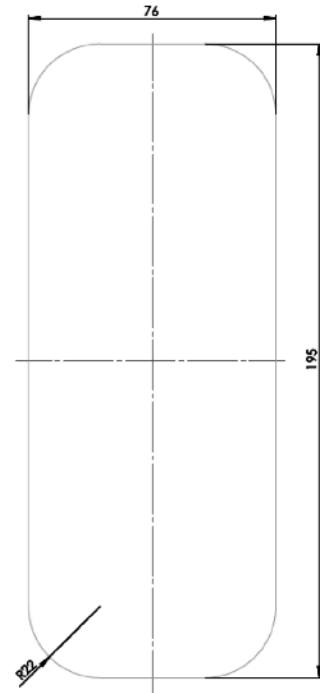

Ürün İçeriği

- MUG
- 2 Adet anahtar
- 1 Adet 3 nokta veya 2 nokta kilit dili

Teknik Özellikleri

Materyal	Gövde: Zamak, plastik Kilit Dili: Çelik
Kilitleme Noktası	2 ya da 3 nokta

Montaj Deliği Ölçüsü

www.burgturkiye.com

Teknik Çizimler

Kilitleme Yönü ve Açısı

Yukarıdaki şemada kilitleme yönleri ve kilit dilinin hareket açıları harflerle gösterilmiştir.

MUG kilit, **A** şeklinde 90° derecelik bir hareket yapmaktadır. Ayrıca kilit dilinin bağlantı noktalarına bağlanan mil sayesinde, dolabın alt ve üst noktasındanda kilitleme yapılabilir.