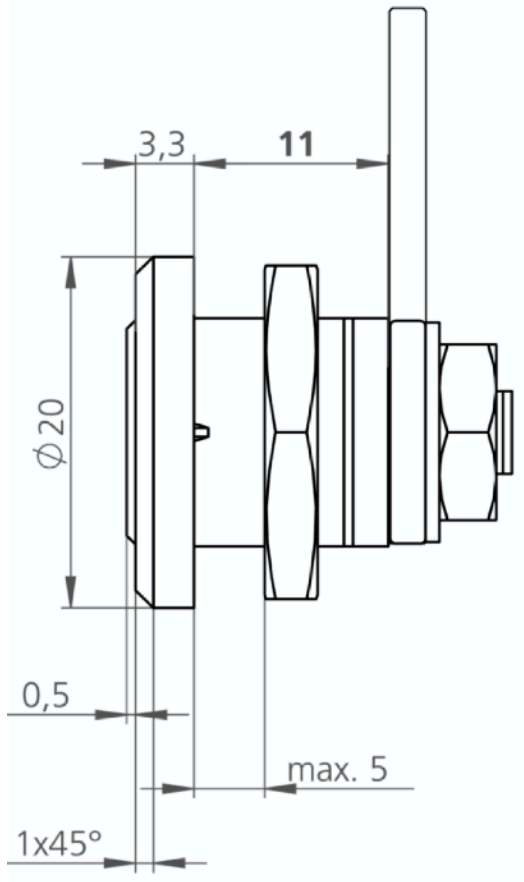

## Teknik Özellikleri

Materyal	Gövde: Zamak
Kilit Yönü	Kilit Dili: Çelik Sağ (180°) Sol (180°)

## Montaj Deliği Ölçüsü

## Teknik Çizimler