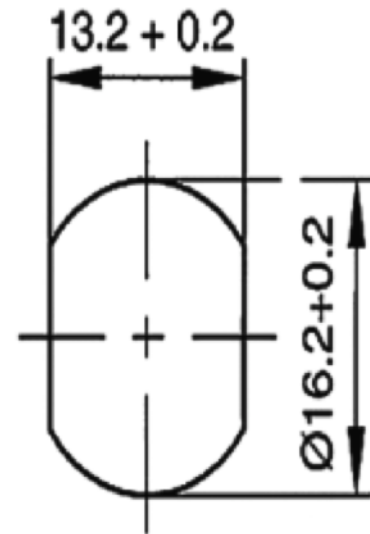

Montaj Deliği Ölçüsü