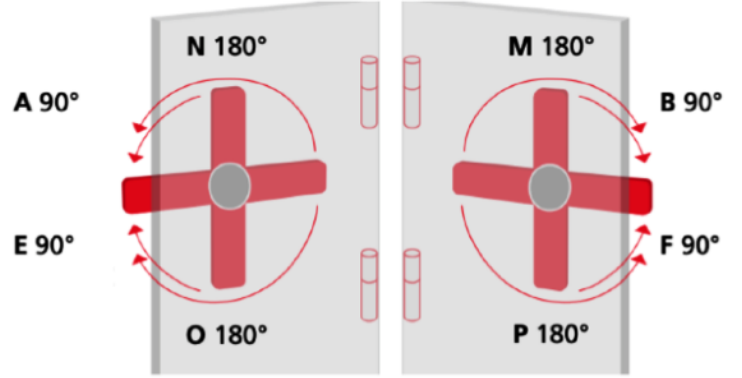

Kilitleme Yönü Ve Açısı

Yukarıdaki şemada kilitleme yönleri ve kilit dilinin hareket açıları harflerle gösterilmiştir.

H2A kilit, **N,M,O ve P** şekillerindeki gibi montajına göre 180° derece hareket etmektedir.