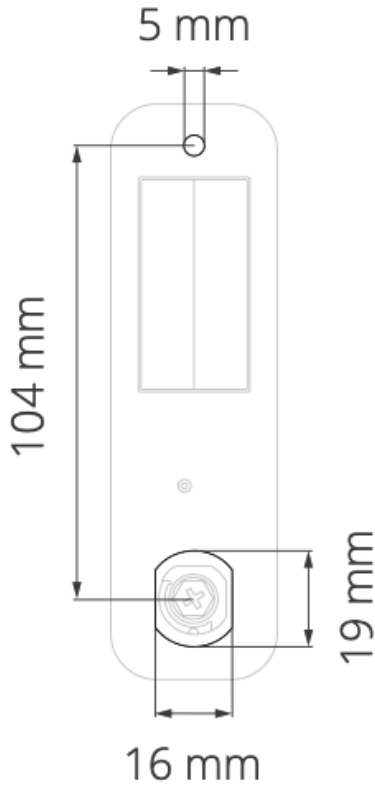

Teknik Özellikler

Batarya: AAA (2x)

Pil Çalışma Ömrü: 30.000 kilitleme döngüsü

Şifre: 999.999 şifre kombinasyonu

Materyal: Zamak

Çalışma Sıcaklığı: -20°- 50°

Kilit Yönü: Sol(90),Sağ Kap

Sağ(90),Sol Kapı

Montaj Deliği Ölçüsü

Teknik Çizimler