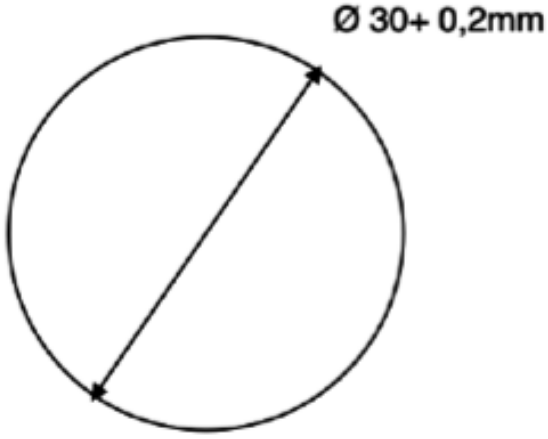

Teknik Özellikler

Batarya: CR 123A

Pil Çalışma Ömrü: 45.000 kilitleme döngüsü

Şifre: 999.999 şifre kombinasyonu

Materyal: Sertleştirilmiş Plastik Silikon

Kilit Yönü: Sağ-Sol

Çalışma Sıcaklığı: 0°- 60°

Kilit Dayanımı: 400 N

Koruma Tipi: IP54

Montaj Deliği Ölçüsü