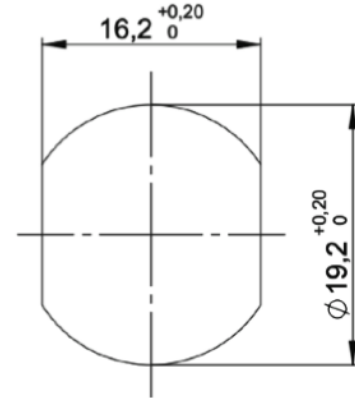

Ürün İçeriği

- C4J
- 2 Adet anahtar
- 1 Adet kilit dili

Teknik Özellikleri

Materyal

Gövde: Zamak
Kilit Dili: Çelik

Montaj Deliği Ölçüsü

Kilitleme Yönü ve Açısı

Dil, standart üründe takıldığı yerde 45°-215° dönme dereceleri arasında çalışmaktadır. Standart ürün sola kilitlemeye uygundur.