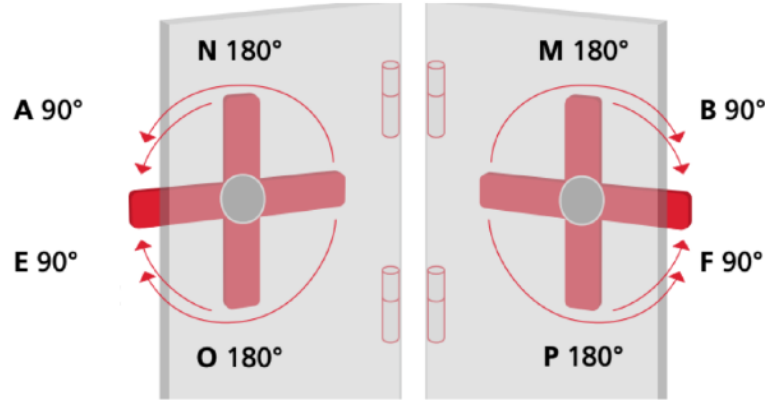

Uygulama Alanı

Mobilyalar, motorsiklet çantaları vs.

Avantajlarınız

- Güçlü zamak gövde
- 4.000'e kadar farklı şifre

Teknik Özellikler

Montaj Deliği	M16x19mm
Materyal	Gövde: Zamak Kilit Dili: Çelik (nikel kaplama)

Ürün İçeriği

- 1 adet H4J Kilit
- 2 adet Anahtar
- 1 Adet Kilit Dili
- 1 adet Montaj Somunu

Kilit Dili Ölçüleri

Kilitleme Yönü ve Açısı

Yukarıdaki şemada kilitleme yönleri ve dil hareket açıları harflerle gösterilmiştir.