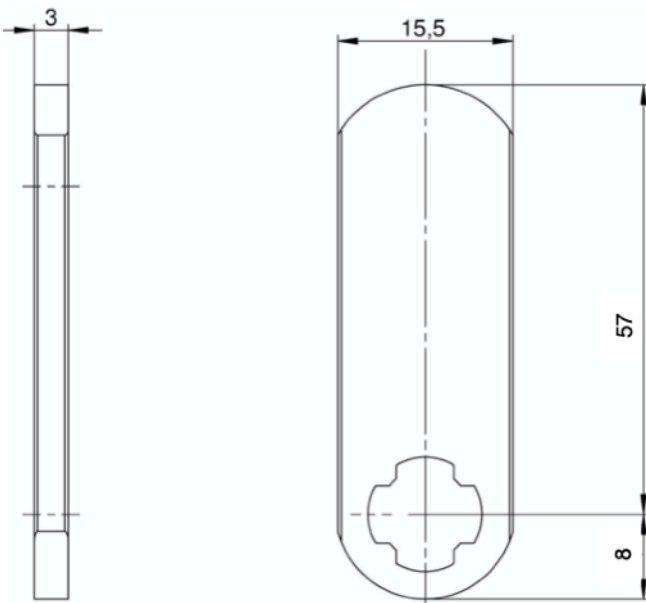

Uygulama Alanı

Mobilyalar, motorsiklet çantaları vs.

Avantajlarınız

- Güçlü zamak gövde
- 4.000'e kadar farklı şifre

Teknik Özellikler

Montaj Deliği	M16x19mm
Materyal	Gövde: Zamak Kilit Dili: Çelik (nikel kaplama)

Ürün İçeriği

- 1 adet H4J Kilit
- 2 adet Anahtar
- 1 Adet Kilit Dili
- 1 adet Montaj Somunu

Kilit Dili Ölçüleri

Kilitleme Yönü ve Açısı

Yukarıdaki şemada kilitleme yönleri ve dil hareket açıları harflerle gösterilmiştir.