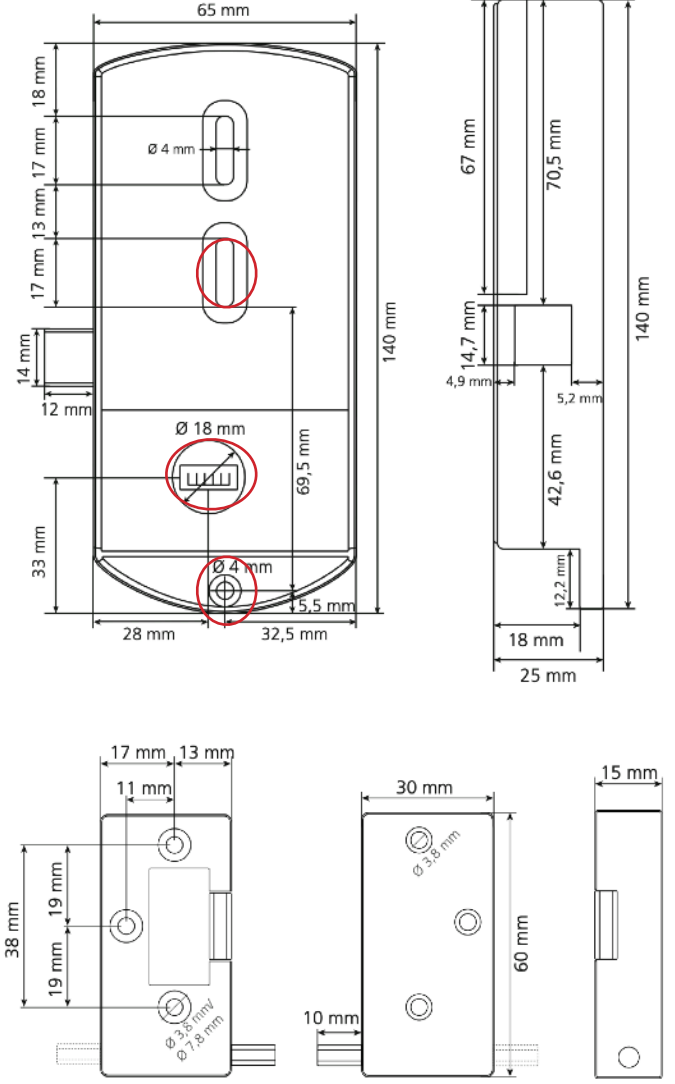

Ürün İçeriği

- Twinpad
- Arka ünite
- RFID kart
- Yaylı kilit dili yuvası
- 2 adet M4 x 29,5mm vida
- 3 adet 3,4 x 20mm vida
- 1 adet 3 x 8mm vida
- Sıfırlama pimi

Performans Özellikleri

Programlar

- Kalıcı atanmış şifre ve RFID kartlar (Özel kullanıcı)
- Her açılışta yeniden şifreleme ve RFID kartlar (Çoklu kullanıcı)

Teknik Çizimler

Çizimlerde kırmızıyla işaretlenmiş yerler kilidin montajının yapıldığı yerlerdir. Ona göre ölçülerden yararlanarak montaj deliklerini delebilirsiniz. Yardıma ihtiyacınız olduğunda lütfen bizimle iletişime geçiniz.