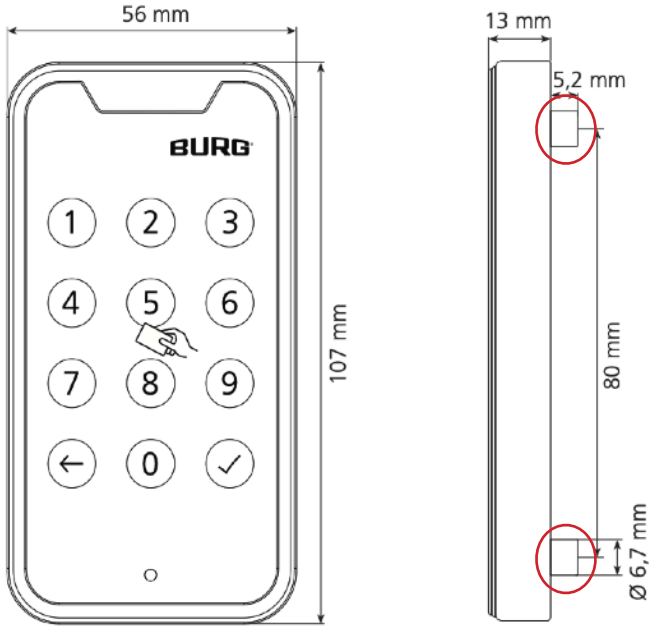

Teknik Özellikler

Batarya	VARTA1 AA (4x)
Pil çalışma ömrü	10.000 kilitleme döngüsü
Şifre	999.999 şifre kombinasyonu
Materyal	Yüzey: Plastik Çerçeve: Metal Arka Ünite: Plastik
Kilit Yönü	Sol, Sağ Kapı Sağ, Sol Kapı
Çalışma Sıcaklığı	-25°- 55°
Maks. Kullanıcı ve Master Şifre	1
Maks. Kullanıcı Kart	10
Maks. Master Kart	3
Kart Tipi	MIFARE® Classic, MIFARE® DESFire® Evo

Teknik Çizimler

Çizimlerde kırmızıyla işaretlenmiş yerler kilidin montajının yapıldığı yerlerdir. Ona göre ölçülerden yararlanarak montaj deliklerini delebilirsiniz. Yardıma ihtiyacınız olduğunda lütfen bizimle iletişime geçiniz.