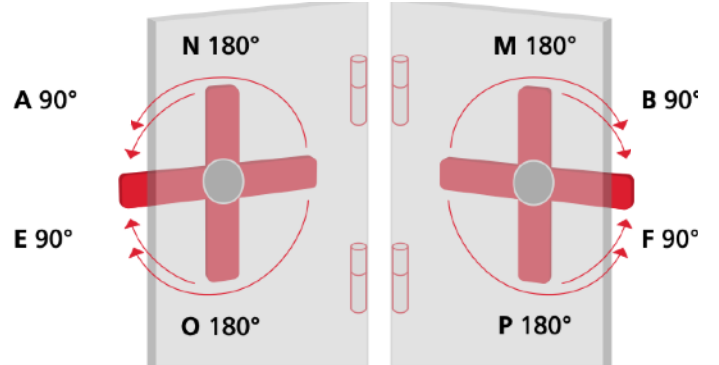

Teknik Özellikler

Materyal	Gövde: Zamak (nikel kaplama) Kilit Dili: Çelik (nikel kaplama)
Montaj deliği	M16x19mm
Kilit dili ölçüsü	Kilit merkezinden 57mm (bükümsüz)

Ürün İçeriği

- 1 adet V4Q Asma Kilit Hamili
- 1 Adet Kilit Dili
- 1 Adet Montaj Somunu
- 1 Adet Dil Montaj Somunu

Kilit Dili Ölçüleri

Kilitleme yönü ve açısı

Yukarıdaki şemada kilitleme yönleri ve dil hareket açıları harflerle gösterilmiştir.

V4Q asma kilit hamili montaj şekline göre **N,M** veya **O,P** harflerindeki gibi hareket eder.