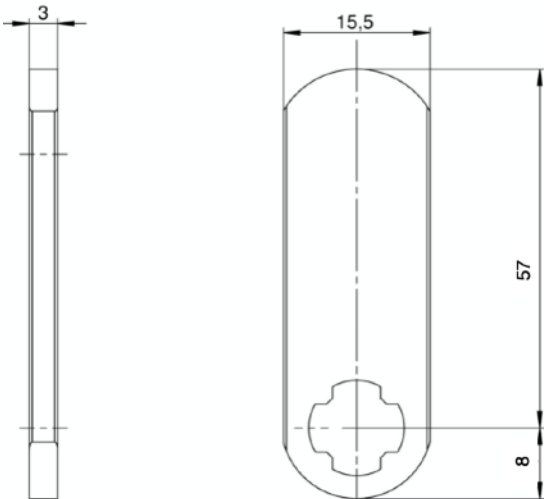

Uygulama Alanı

Soyunma dolapları, okul dolapları vs.

Avantajlarınız

- Kilitli halde serbest dönen ve basarak açma-kitleme işlevi yapan gövde sayesinde zorlamalara karşı dayanıklılık
- Standart M16x19mm deliklere uygun
- Sağlam zamak gövde

Teknik Özellikler

Materyal	Gövde: Zamak (nikel kaplama) Kilit Dili: Çelik (nikel kaplama)
Montaj deliği	M16x19mm
Kilit dili ölçüsü	Kilit merkezinden 57mm (bükümsüz)

Ürün İçeriği

- 1 adet V4Q Asma Kilit Hamili
- 1 Adet Kilit Dili
- 1 Adet Montaj Somunu
- 1 Adet Dil Montaj Somunu

Kilit Dili Ölçüleri

Kilitleme yönü ve açısı

Yukarıdaki şemada kilitleme yönleri ve dil hareket açıları harflerle gösterilmiştir.

V4Q asma kilit hamili montaj şekline göre **N,M** veya **O,P** harflerindeki gibi hareket eder.