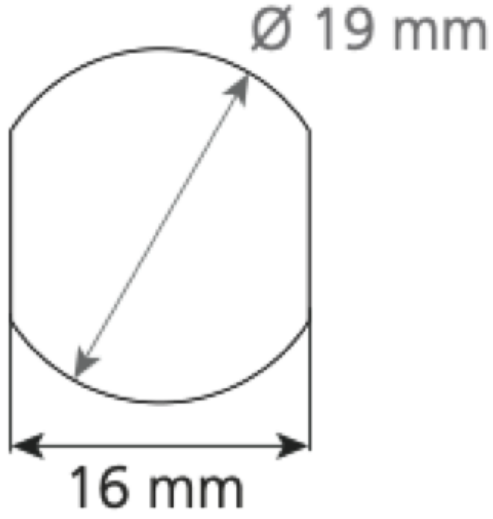

Teknik Özellikler

Batarya: CR2450 (1x)

Pil çalışma ömrü: 3.000 kilitleme döngüsü

Yuva Materyal: Sertleştirilmiş Plastik

Stator: Zamak

Kilit Yönü: Sol(90),Sağ Kapı

Sağ(90),Sol Kapı

Çalışma Sıcaklığı: -20°- 50°

Montaj Deliği Ölçüsü