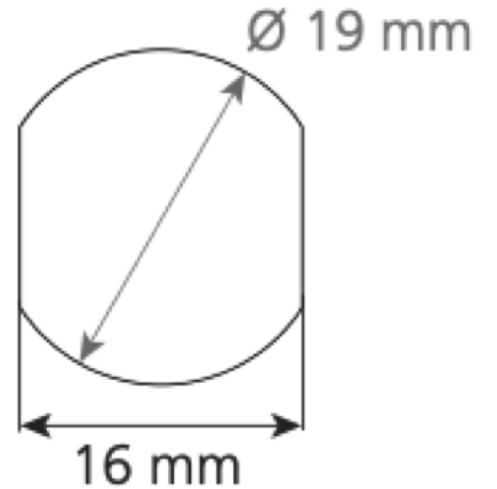

Avantajlarınız

- Güçlü zamak gövde
- Standart M16x19mm deliklere uygun
- Montaj kolaylığı

Ürün İçeriği

- VDB asma kilit hamili
- 1 Adet kilit dili
- 1 Adet montaj somunu

Teknik Özellikleri

Materyal

Gövde: Zamak
(Nikel kaplama)
Kilit Dili: Çelik
(Nikel kaplama)

Montaj Deliği Ölçüsü

Teknik Çizimler

Önden Görünüm

Yandan Görünüm

Kilitleme Yönü ve Açısı

Yukarıdaki şemada kilitleme yönleri ve kilit dilinin hareket açıları harflerle gösterilmiştir.

VDB kilit, **A,B,E ve F** şekillerindeki gibi montajına göre 90° derece hareket etmektedir.