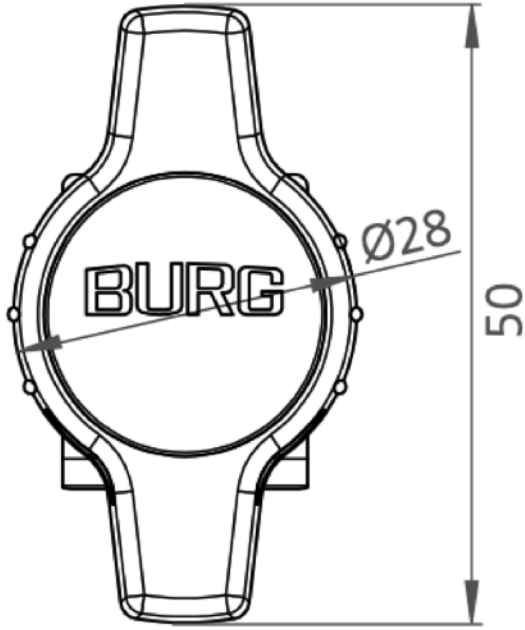

Avantajlarınız

- Güçlü zamak gövde
- Standart M16x19mm deliklere uygun
- Montaj kolaylığı

Ürün İçeriği

- VDB asma kilit hamili
- 1 Adet kilit dili
- 1 Adet montaj somunu

Teknik Özellikleri

Materyal

Gövde: Zamak
(Nikel kaplama)
Kilit Dili: Çelik
(Nikel kaplama)

Montaj Deliği Ölçüsü

Teknik Çizimler

Önden Görünüm

Yandan Görünüm

Kilitleme Yönü ve Açısı

Yukarıdaki şemada kilitleme yönleri ve kilit dilinin hareket açıları harflerle gösterilmiştir.

VDB kilit, **A,B,E ve F** şekillerindeki gibi montajına göre 90° derece hareket etmektedir.