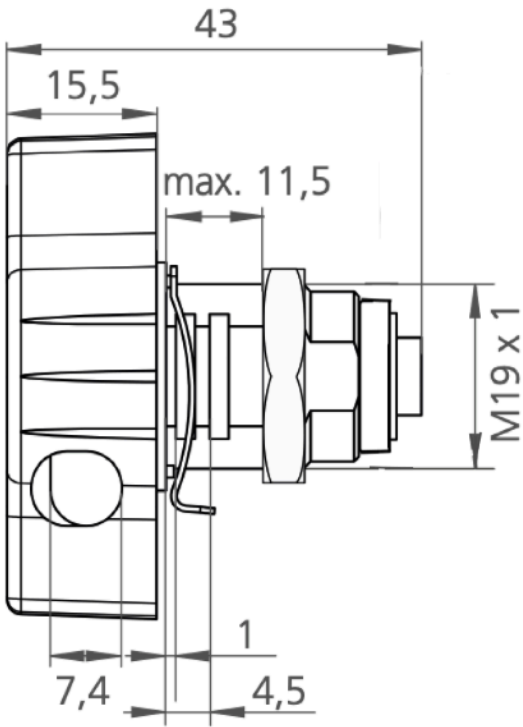

Avantajlarınız

- Güçlü zamak gövde
- Standart M16x19mm deliklere uygun
- Montaj kolaylığı

Ürün İçeriği

- VDB asma kilit hamili
- 1 Adet kilit dili
- 1 Adet montaj somunu

Teknik Özellikleri

Materyal

Gövde: Zamak
(Nikel kaplama)
Kilit Dili: Çelik
(Nikel kaplama)

Montaj Deliği Ölçüsü

Teknik Çizimler

Önden Görünüm

Yandan Görünüm

Kilitleme Yönü ve Açısı

Yukarıdaki şemada kilitleme yönleri ve kilit dilinin hareket açıları harflerle gösterilmiştir.

VDB kilit, **A,B,E ve F** şekillerindeki gibi montajına göre 90° derece hareket etmektedir.