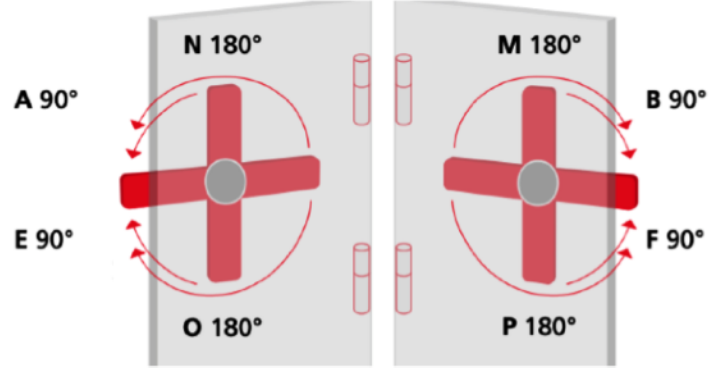

Avantajlarınız

- Güçlü zamak gövde
- Standart M16x19mm deliklere uygun
- Montaj kolaylığı

Ürün İçeriği

- VDB asma kilit hamili
- 1 Adet kilit dili
- 1 Adet montaj somunu

Teknik Özellikleri

Materyal

Gövde: Zamak
(Nikel kaplama)
Kilit Dili: Çelik
(Nikel kaplama)

Montaj Deliği Ölçüsü

Teknik Çizimler

Önden Görünüm

Yandan Görünüm

Kilitleme Yönü ve Açısı

Yukarıdaki şemada kilitleme yönleri ve kilit dilinin hareket açıları harflerle gösterilmiştir.

VDB kilit, **A,B,E ve F** şekillerindeki gibi montajına göre 90° derece hareket etmektedir.