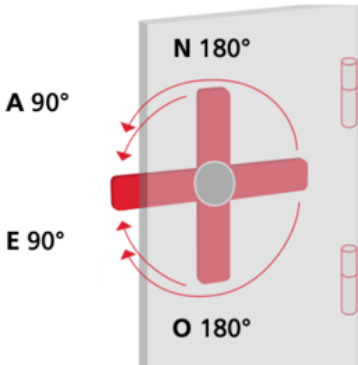

- Güçlendirilmiş plastik ve zamak gövde
- Yenilikçi tasarım
- 4.000'e kadar farklı şifre
- Kapı mandalı işlevi

Teknik Özellikler

Materyal Gövde: Zamak, Plastik
Kilit Dili: Çelik (nikel kaplama)
Kilitleme noktası 2 ya da 3

Ürün İçeriği

- 1 adet MUG Kilit
- 2 adet Anahtar
- 1 Adet 3 Nokta Kilit Dili

Yukarıdaki şemada kilitleme yönleri ve dil hareket açıları harflerle gösterilmiştir.
MUG, **A** şeklinde gösterildiği gibi kitleme yapmaktadır.