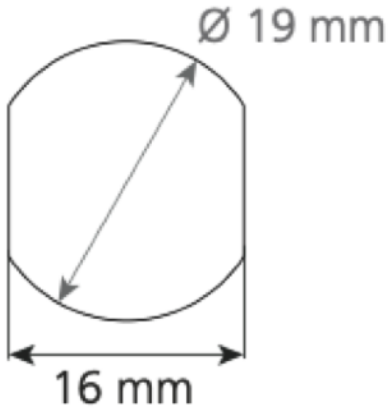

Teknik Özellikler

Batarya	1/2 AAH-R (2x)
Pil Çalışma Ömrü	25.000 kilitleme döngüsü
RFID Türleri	MIFARE® Classic MIFARE® DESFire®
Materyal	Yuva: Sertleştirilmiş Plastik Stator: Zamak
Kilit Yönü	Sol(90),Sağ Kapı Sağ(90),Sol Kapı
Çalışma Sıcaklığı	-20°- 50°

Montaj Deliği Ölçüsü