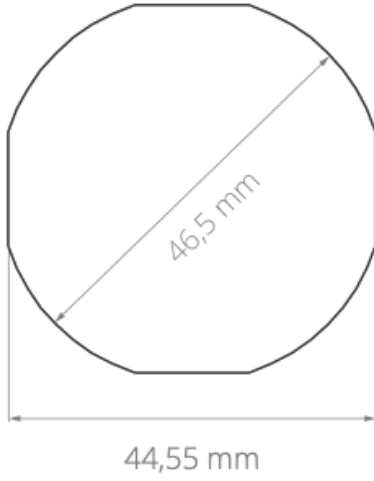

Teknik Özellikler

Batarya: CR 1/2 AA (2x)

Pil Çalışma Ömrü: 25.000 kilitleme döngüsü

Yuva Materyal: Sertleştirilmiş Plastik

Stator: Zamak

Çalışma Sıcaklığı: -20°- 50°

Kilit Yönü: Sol(90),Sağ Kapı

Sağ(90),Sol Kapı

RFID Türleri: MIFARE® Classic

MIFARE® DESFire®

Montaj Deliği Ölçüsü

Flush Fit