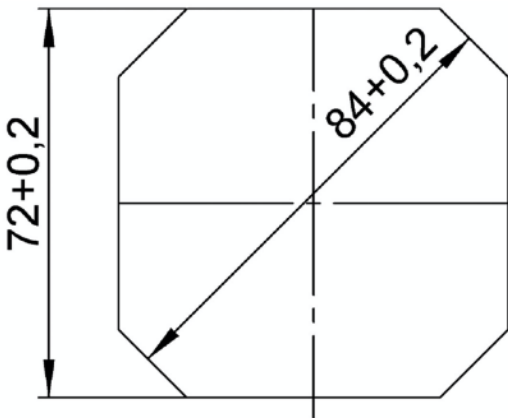

Tanım

Metal mobilyalara uyumlu tasarlanan GSC dosya dolabı kilidi, mobilya bölmelerinde güvenlik sağlamak amacı ile üretilmiştir.

Uygulama Alanı

Dosya dolapları, server dolapları vs.

Avantajlarınız

- Güçlü zamak gövde
- Yenilikçi tasarım
- 4.000'e kadar farklı şifre

Teknik Özellikler

Materyal	Gövde: Zamak, Plastik Kilit Dili: Çelik (nikel kaplama)
Kilit dili ölçüsü	Kilit merkezinden 55mm (bükümsüz)
Kilitleme noktası	2 ya da 3

Ürün İçeriği

- 1 adet GSC Kilit
- 2 adet Anahtar
- 1 Adet 3 Nokta veya 2 Nokta Kilit Dili

Montaj Deliği Ölçüleri

Kilitleme Yönü ve Açısı