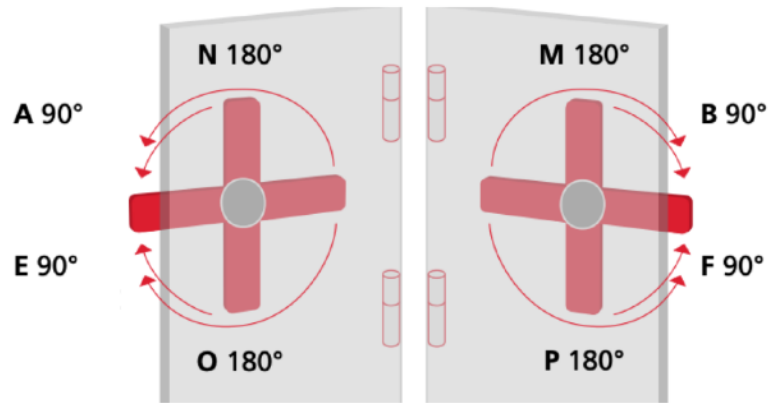

Tanım

Metal mobilyalara uyumlu tasarlanan GSC dosya dolabı kilidi, mobilya bölmelerinde güvenlik sağlamak amacı ile üretilmiştir.

Uygulama Alanı

Dosya dolapları, server dolapları vs.

Avantajlarınız

- Güçlü zamak gövde
- Yenilikçi tasarım
- 4.000'e kadar farklı şifre

Teknik Özellikler

Materyal	Gövde: Zamak, Plastik Kilit Dili: Çelik (nikel kaplama)
Kilit dili ölçüsü	Kilit merkezinden 55mm (bükümsüz)
Kilitleme noktası	2 ya da 3

Ürün İçeriği

- 1 adet GSC Kilit
- 2 adet Anahtar
- 1 Adet 3 Nokta veya 2 Nokta Kilit Dili

Montaj Deliği Ölçüleri**Kilitleme Yönü ve Açısı**

Yukarıdaki şemada kilitleme yönleri ve dil hareket açıları harflerle gösterilmiştir.

GSC kilit, **A** şeklinde kilitleme yapmaktadır. Kilit dilindeki bağlantı noktalarına mil bağlayarak kapağın üst ve alt noktasından da kilitleme yaptırılabilir.