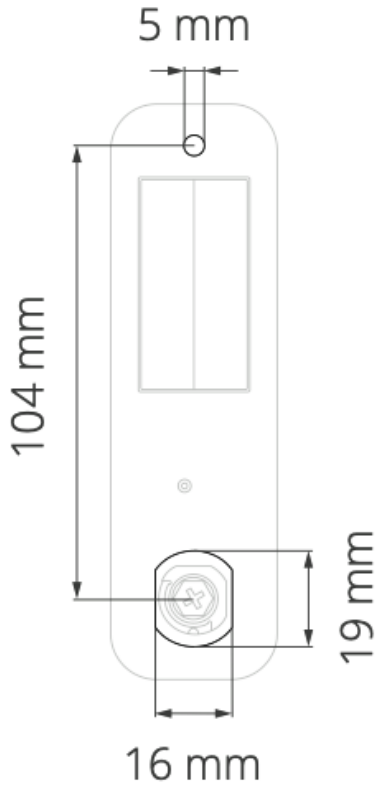

Ürün İçeriđi

- Niro.RFID
- 3 Adet RFID Kart
- M19 somun
- Kilit dili sabitleme vidası (M6 x 12mm)
- Kilit dili

Performans Özellikleri

Programlar

- Kalıcı atanmış kart veya kartlar(Özel kullanıcı)
- Her kartla yeniden şifreleme (Çoklu kullanıcı)

Montaj Deliği Ölçüsü

Teknik Çizimler