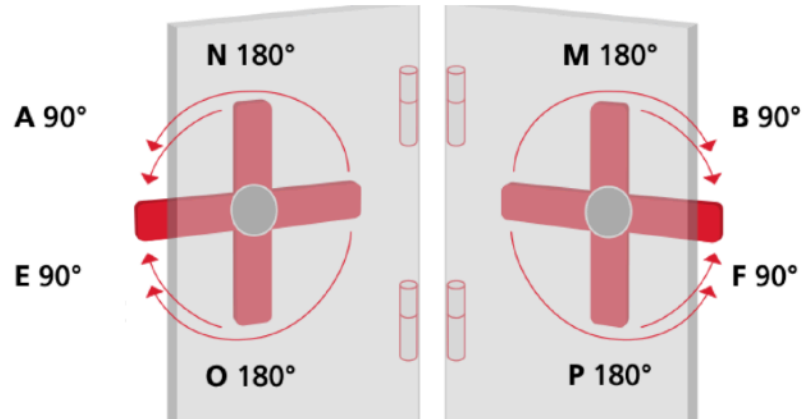

- Güçlendirilmiş plastik gövde
- Yenilikçi tasarım
- 4.000'e kadar farklı şifre

**Teknik Özellikler**

Materyal Gövde: Zamak, Plastik  
Kilit Dili: Çelik (nikel kaplama)  
Kilitleme noktası 2 ya da 3

**Ürün İçeriği**

- 1 adet GSP Kilit
- 2 adet Anahtar
- 1 Adet 3 Nokta veya 2 Nokta Kilit Dili

**Montaj Deliği Ölçüleri****Kilitleme Yönü ve Açısı**

Yukarıdaki şemada kilitleme yönleri ve dil hareket açıları harflerle gösterilmiştir.

GSP kilit, **A** şeklinde kilitleme yapmaktadır. Kilit dilindeki bağlantı noktalarına mil bağlayarak kapağın üst ve alt noktasından da kilitleme yaptırılabilir.