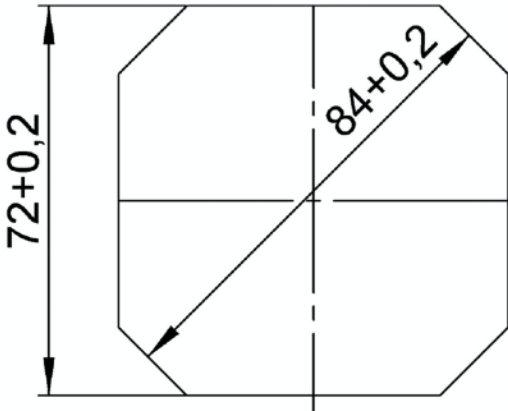

Tanım

Metal mobilyalara uyumlu tasarlanan GSP dosya dolabı kilidi, mobilya bölmelerinde güvenlik sağlamak amacı ile üretilmiştir.

Uygulama Alanı

Dosya dolapları, server dolapları vs.

Avantajlarınız

- Güçlendirilmiş plastik gövde
- Yenilikçi tasarım
- 4.000'e kadar farklı şifre

Teknik Özellikler

Materyal Gövde: Zamak, Plastik
Kilit Dili: Çelik (nikel kaplama)
Kilitleme noktası 2 ya da 3

Ürün İçeriği

- 1 adet GSP Kilit
- 2 adet Anahtar
- 1 Adet 3 Nokta veya 2 Nokta Kilit Dili

Montaj Deliği Ölçüleri