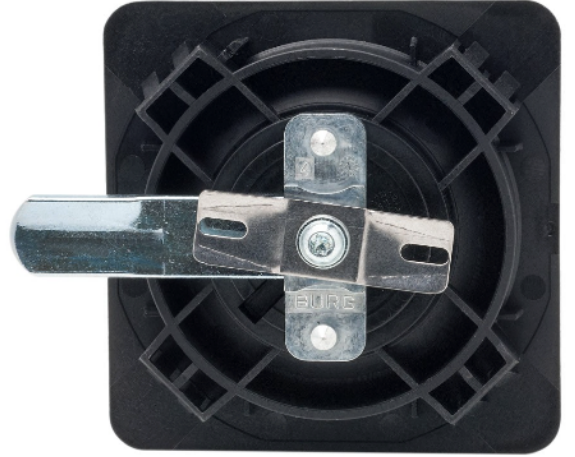

**Tanım**

Metal mobilyalara uyumlu tasarlanan GSP dosya dolabı kilidi, mobilya bölmelerinde güvenlik sağlamak amacı ile üretilmiştir.

**Uygulama Alanı**

Dosya dolapları, server dolapları vs.

**Avantajlarınız**

- Güçlendirilmiş plastik gövde
- Yenilikçi tasarım
- 4.000'e kadar farklı şifre

**Teknik Özellikler**

Materyal Gövde: Zamak, Plastik  
Kilit Dili: Çelik (nikel kaplama)  
Kilitleme noktası 2 ya da 3

**Ürün İçeriği**

- 1 adet GSP Kilit
- 2 adet Anahtar
- 1 Adet 3 Nokta veya 2 Nokta Kilit Dili

**Montaj Deliği Ölçüleri****Kilitleme Yönü ve Açısı**

Yukarıdaki şemada kilitleme yönleri ve dil hareket açıları harflerle gösterilmiştir.

GSP kilit, **A** şeklinde kilitleme yapmaktadır. Kilit dilindeki bağlantı noktalarına mil bağlayarak kapağın üst ve alt noktasından da kilitleme yaptırılabilir.