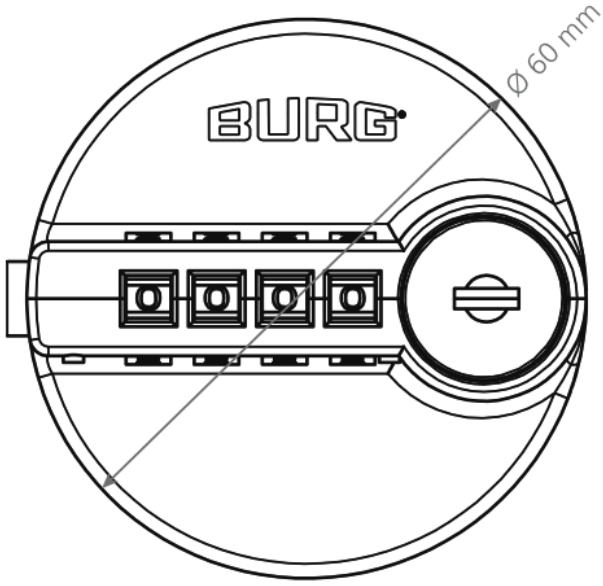

Ürün İçeriği

- Spinlock420
- M19 Sabitleme Somunu
- Kilit Dili
- Somun (M4 x 8mm)

Teknik Özellikler

Ölçüler	Ø60mm x 36mm
Materyal	Kasa: Zamak Stator: Zamak
Renk	Siyah
Şifre Hanesi	4
Fabrika Ayarı Şifre	0000
Şifre Kombinasyonu	9.999

Teknik Çizimler

Montaj Deliđi Ölçüsü

Kilitleme Yönü

Yukarıdaki şemada kilitleme yönleri ve kilit dilinin hareket açıları harflerle gösterilmiştir.

Spinlock420 kilit, **A ve F** şekillerindeki gibi montajına göre 90° derece hareket etmektedir.