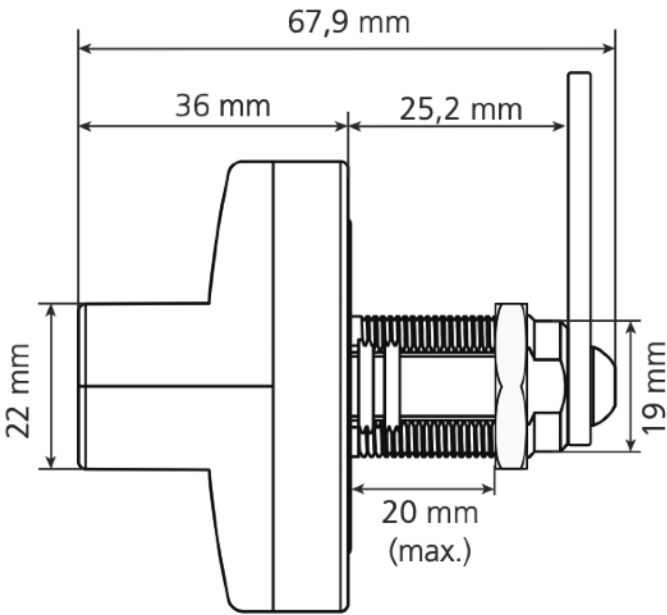

Ürün İçeriği

- Spinlock420
- M19 Sabitleme Somunu
- Kilit Dili
- Somun (M4 x 8mm)

Teknik Özellikler

Ölçüler	Ø60mm x 36mm
Materyal	Kasa: Zamak Stator: Zamak
Renk	Siyah
Şifre Hanesi	4
Fabrika Ayarı Şifre	0000
Şifre Kombinasyonu	9.999

Teknik Çizimler

Montaj Deliđi Ölçüsü

Kilitleme Yönü

Yukarıdaki şemada kilitleme yönleri ve kilit dilinin hareket açıları harflerle gösterilmiştir.

Spinlock420 kilit, **A ve F** şekillerindeki gibi montajına göre 90° derece hareket etmektedir.