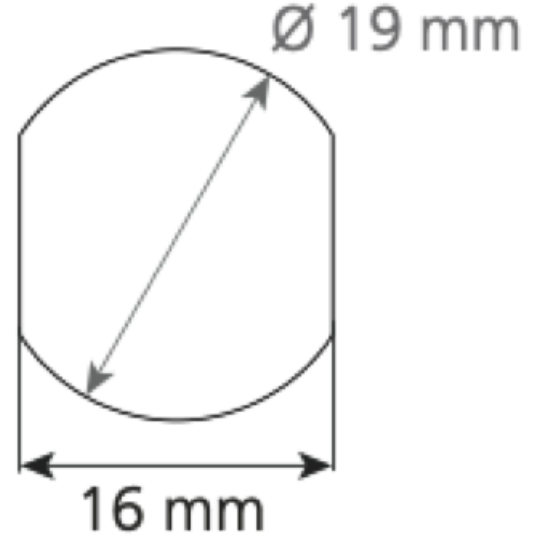

Ürün İçeriği

- Spinlock420
- M19 Sabitleme Somunu
- Kilit Dili
- Somun (M4 x 8mm)

Teknik Özellikler

Ölçüler	Ø60mm x 36mm
Materyal	Kasa: Zamak Stator: Zamak
Renk	Siyah
Şifre Hanesi	4
Fabrika Ayarı Şifre	0000
Şifre Kombinasyonu	9.999

Teknik Çizimler

Montaj Deliđi Ölçüsü

Kilitleme Yönü

Yukarıdaki şemada kilitleme yönleri ve kilit dilinin hareket açıları harflerle gösterilmiştir.

Spinlock420 kilit, **A ve F** şekillerindeki gibi montajına göre 90° derece hareket etmektedir.