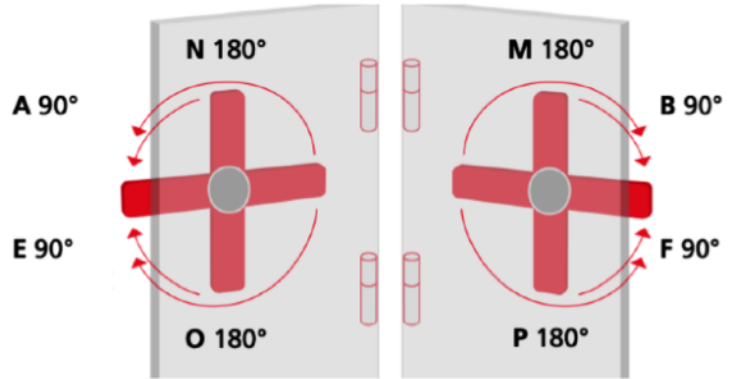

Ürün İçeriği

- Spinlock420
- M19 Sabitleme Somunu
- Kilit Dili
- Somun (M4 x 8mm)

Teknik Özellikler

Ölçüler	Ø60mm x 36mm
Materyal	Kasa: Zamak Stator: Zamak
Renk	Siyah
Şifre Hanesi	4
Fabrika Ayarı Şifre	0000
Şifre Kombinasyonu	9.999

Teknik Çizimler

Montaj Deliđi Ölçüsü

Kilitleme Yönü

Yukarıdaki şemada kilitleme yönleri ve kilit dilinin hareket açıları harflerle gösterilmiştir.

Spinlock420 kilit, **A ve F** şekillerindeki gibi montajına göre 90° derece hareket etmektedir.