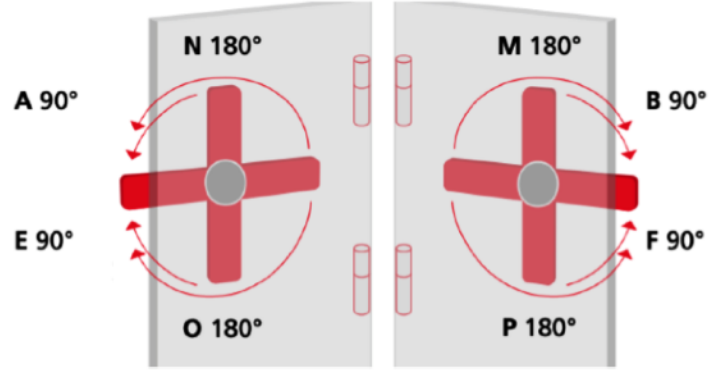

## Montaj Deliği Ölçüsü

## Teknik Çizimler

Önden Görünüm

Yandan Görünüm

Üstten Görünüm

## Kilitleme Yönü ve Açısı

Yukarıdaki şemada kilitleme yönleri ve kilit dilinin hareket açıları harflerle gösterilmiştir.

GSP kilit, **A** ve **B** şeklinde 90° derecelik bir hareket yapmaktadır. Ayrıca kilit dilinin bağlantı noktalarına bağlanan mil sayesinde, dolabın alt ve üst noktasından da kilitleme yapılabilir.