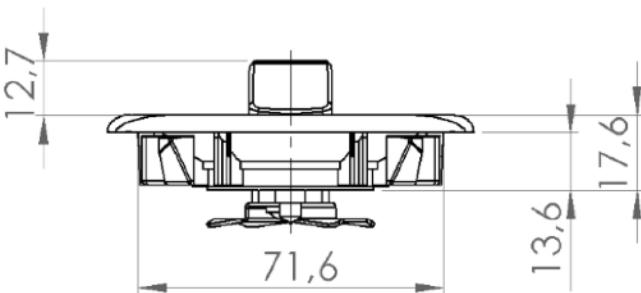

## Teknik Çizimler

Önden Görünüm

Yandan Görünüm

Üstten Görünüm

## Kilitleme Yönü ve Açısı

Yukarıdaki şemada kilitleme yönleri ve kilit dilinin hareket açıları harflerle gösterilmiştir.

GSP kilit, **A** ve **B** şeklinde 90° derecelik bir hareket yapmaktadır. Ayrıca kilit dilinin bağlantı noktalarına bağlanan mil sayesinde, dolabın alt ve üst noktasından da kilitleme yapılabilir.