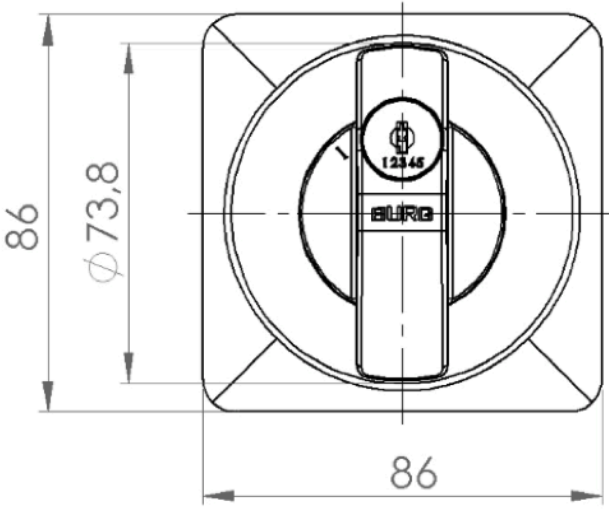

## Teknik Özellikleri

Materyal	Gövde: Zamak, plastik
Kilitleme Noktası	Kilit Dili: Çelik 2 ya da 3 nokta

## Montaj Deliği Ölçüsü

## Teknik Çizimler

Önden Görünüm

Yandan Görünüm

Üstten Görünüm