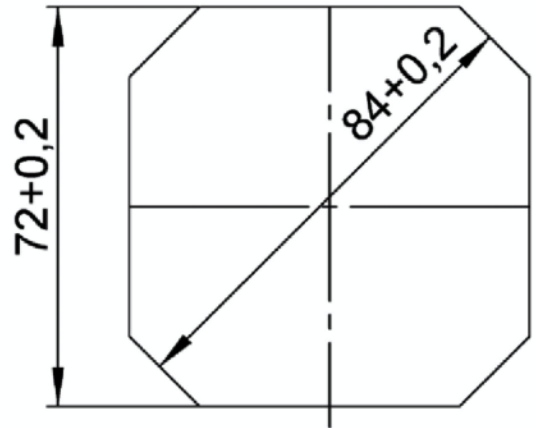

Avantajlarınız

- Montaj kolaylığı
- Güçlü zamak gövde
- Yenilikçi tasarım
- 4.000'e kadar farklı şifreleme

Ürün İçeriği

- GSC
- 2 Adet anahtar
- 1 Adet 3 nokta veya 2 nokta kilit dili

Teknik Özellikleri

Materyal	Gövde: Zamak, plastik
Kilitleme Noktası	Kilit Dili: Çelik
Kilitleme Yönü	2 ya da 3 nokta
	Sağ (90°)
	Sol (90°)

Montaj Deliği Ölçüsü

Teknik Çizimler

Önden Görünüm

Yandan Görünüm

Üstten Görünüm

Kilitleme Yönü ve Açısı

Yukarıdaki şemada kilitleme yönleri ve kilit dilinin hareket açıları harflerle gösterilmiştir.

GSC kilit, **A** ve **B** şeklinde 90° derecelik bir hareket yapmaktadır. Ayrıca kilit dilinin bağlantı noktalarına bağlanan mil sayesinde, dolabın alt ve üst noktasından da kilitleme yapılabilir.