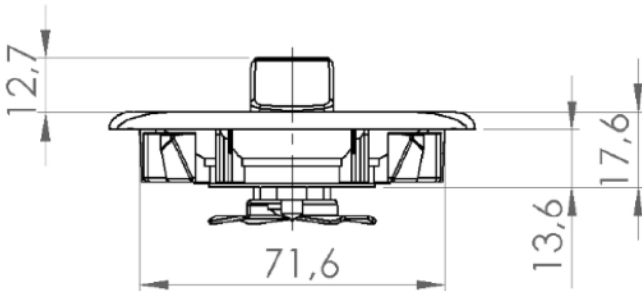

Montaj Deliği Ölçüsü

Teknik Çizimler

Önden Görünüm

Yandan Görünüm

Üstten Görünüm

Kilitleme Yönü ve Açısı

Yukarıdaki şemada kilitleme yönleri ve kilit dilinin hareket açıları harflerle gösterilmiştir.

GSC kilit, **A** ve **B** şeklinde 90° derecelik bir hareket yapmaktadır. Ayrıca kilit dilinin bağlantı noktalarına bağlanan mil sayesinde, dolabın alt ve üst noktasından da kilitleme yapılabilir.