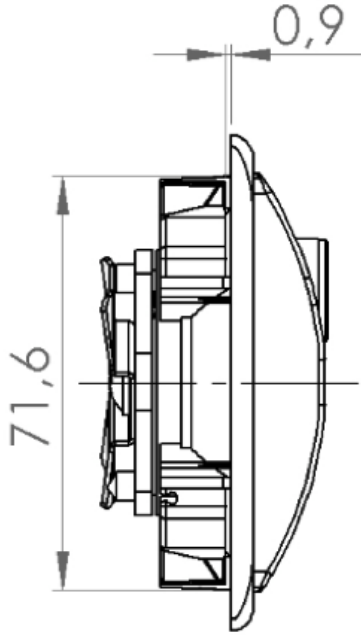

Montaj Deliği Ölçüsü

Teknik Çizimler

Önden Görünüm

Yandan Görünüm

Üstten Görünüm

Kilitleme Yönü ve Açısı

Yukarıdaki şemada kilitleme yönleri ve kilit dilinin hareket açıları harflerle gösterilmiştir.

GSC kilit, **A** ve **B** şeklinde 90° derecelik bir hareket yapmaktadır. Ayrıca kilit dilinin bağlantı noktalarına bağlanan mil sayesinde, dolabın alt ve üst noktasından da kilitleme yapılabilir.