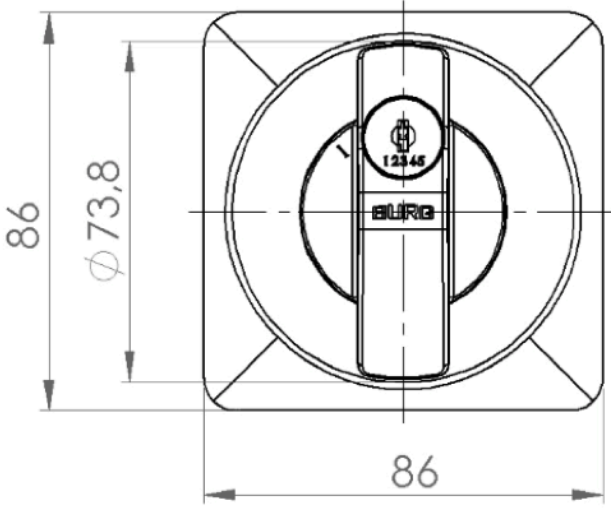

Avantajlarınız

- Montaj kolaylığı
- Güçlü zamak gövde
- Yenilikçi tasarım
- 4.000'e kadar farklı şifreleme

Ürün İçeriği

- GSC
- 2 Adet anahtar
- 1 Adet 3 nokta veya 2 nokta kilit dili

Teknik Özellikleri

Materyal	Gövde: Zamak, plastik
Kilitleme Noktası	Kilit Dili: Çelik
Kilitleme Yönü	2 ya da 3 nokta
	Sağ (90°)
	Sol (90°)

Montaj Deliği Ölçüsü

Teknik Çizimler

Önden Görünüm

Yandan Görünüm

Üstten Görünüm

Kilitleme Yönü ve Açısı

Yukarıdaki şemada kilitleme yönleri ve kilit dilinin hareket açıları harflerle gösterilmiştir.

GSC kilit, **A** ve **B** şeklinde 90° derecelik bir hareket yapmaktadır. Ayrıca kilit dilinin bağlantı noktalarına bağlanan mil sayesinde, dolabın alt ve üst noktasından da kilitleme yapılabilir.