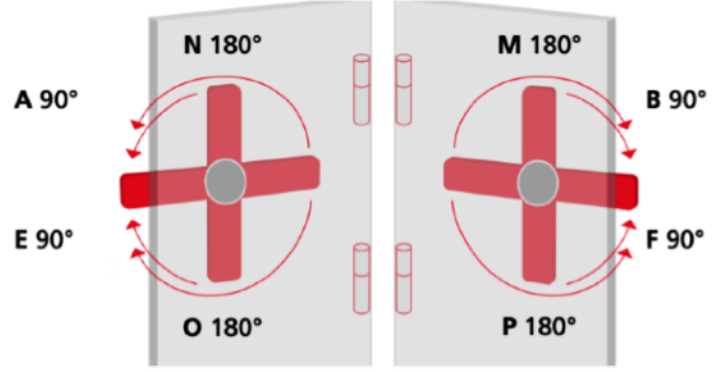

Avantajlarınız

- Montaj kolaylığı
- Güçlü zamak gövde
- Yenilikçi tasarım
- 4.000'e kadar farklı şifreleme

Ürün İçeriği

- GSC
- 2 Adet anahtar
- 1 Adet 3 nokta veya 2 nokta kilit dili

Teknik Özellikleri

Materyal	Gövde: Zamak, plastik
Kilitleme Noktası	Kilit Dili: Çelik
Kilitleme Yönü	2 ya da 3 nokta
	Sağ (90°)
	Sol (90°)

Montaj Deliği Ölçüsü

Teknik Çizimler

Önden Görünüm

Yandan Görünüm

Üstten Görünüm

Kilitleme Yönü ve Açısı

Yukarıdaki şemada kilitleme yönleri ve kilit dilinin hareket açıları harflerle gösterilmiştir.

GSC kilit, **A** ve **B** şeklinde 90° derecelik bir hareket yapmaktadır. Ayrıca kilit dilinin bağlantı noktalarına bağlanan mil sayesinde, dolabın alt ve üst noktasından da kilitleme yapılabilir.