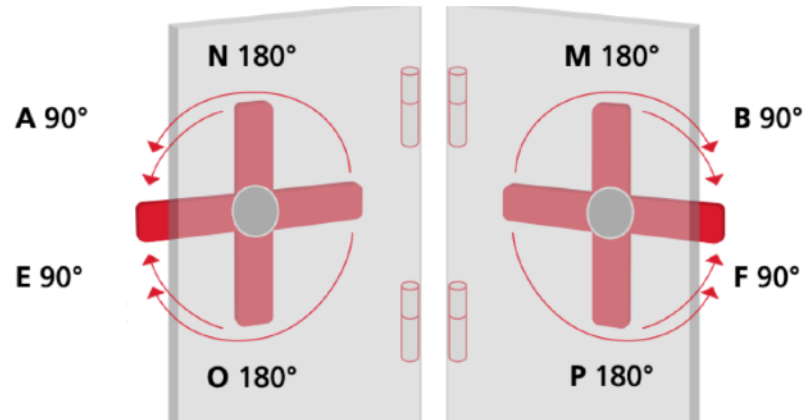

Tanım

Metal mobilyalara uyumlu tasarlanan GST dosya dolabı kilidi, mobilya bölmelerinde güvenlik sağlamak amacı ile üretilmiştir.

Uygulama Alanı

Dosya dolapları, server dolapları vs.

Avantajlarınız

- Güçlendirilmiş plastik gövde
- Yenilikçi tasarım
- 4.000'e kadar farklı şifre

Teknik Özellikler

Materyal	Gövde: Zamak, Plastik Kilit Dili: Çelik (nikel kaplama)
Kilit dili ölçüsü	Kilit merkezinden 55mm (bükümsüz)
Kilitleme noktası	2 ya da 3

Ürün İçeriği

- 1 adet GST Kilit
- 2 adet Anahtar
- 1 Adet 3 Nokta veya 2 Nokta Kilit Dili

Montaj Deliği Ölçüleri**Kilitleme Yönü ve Açısı**

Yukarıdaki şemada kilitleme yönleri ve dil hareket açıları harflerle gösterilmiştir.

GST kilit, A şeklinde kilitleme yapmaktadır. Kilit dilindeki bağlantı noktalarına mil bağlayarak kapağın üst ve alt noktasından da kilitleme yaptırılabilir.