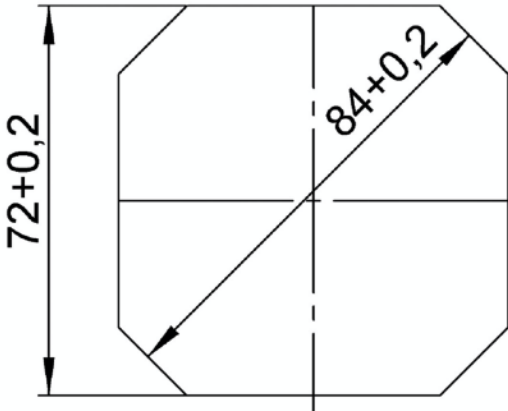

Tanım

Metal mobilyalara uyumlu tasarlanan GST dosya dolabı kilidi, mobilya bölmelerinde güvenlik sağlamak amacı ile üretilmiştir.

Uygulama Alanı

Dosya dolapları, server dolapları vs.

Avantajlarınız

- Güçlendirilmiş plastik gövde
- Yenilikçi tasarım
- 4.000'e kadar farklı şifre

Teknik Özellikler

Materyal	Gövde: Zamak, Plastik Kilit Dili: Çelik (nikel kaplama)
Kilit dili ölçüsü	Kilit merkezinden 55mm (bükümsüz)
Kilitleme noktası	2 ya da 3

Ürün İçeriği

- 1 adet GST Kilit
- 2 adet Anahtar
- 1 Adet 3 Nokta veya 2 Nokta Kilit Dili

Montaj Deliği Ölçüleri