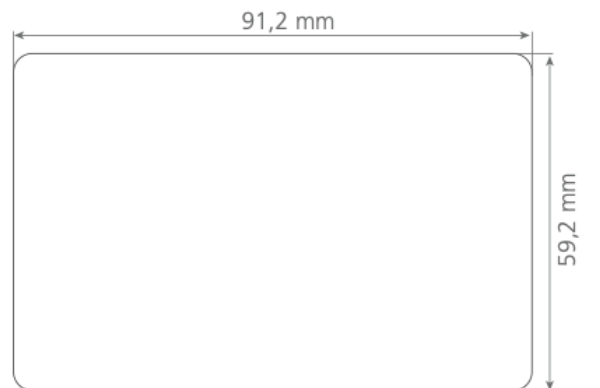

Montaj Deliği

Not: Ahşap kapılarda kapı kalınlığına göre oyuk açılması gerekebilir.