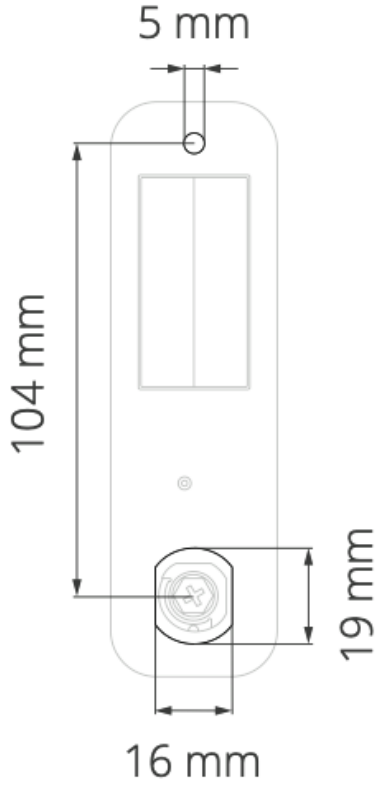

Ürün İçeriği

- Niro.Code
- M19 somun
- Kilit dili sabitleme vidası (M6 x 12mm)
- Kilit dili

Performans Özellikleri

Programlar

- Kalıcı atanmış şifre (Özel kullanıcı)
- Her açılışta yeniden şifreleme (Çoklu kullanıcı)

Batarya	AAA (2x)
Pil Çalışma Ömrü	30.000 kilitleme döngüsü
Şifre	999.999 şifre kombinasyonu
Materyal	Zamak
Kilit Yönü	Sol(90),Sağ Kapı Sağ(90),Sol Kapı
Çalışma Sıcaklığı	-20°- 50°

Montaj Deliği Ölçüsü

Teknik Çizimler