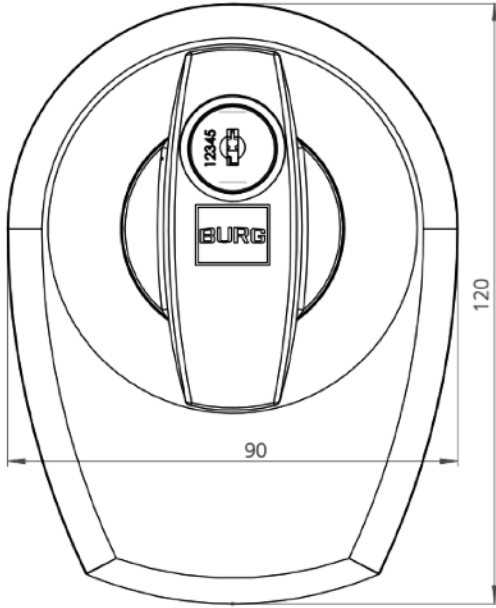

Teknik Çizimler

Önden Görünüm