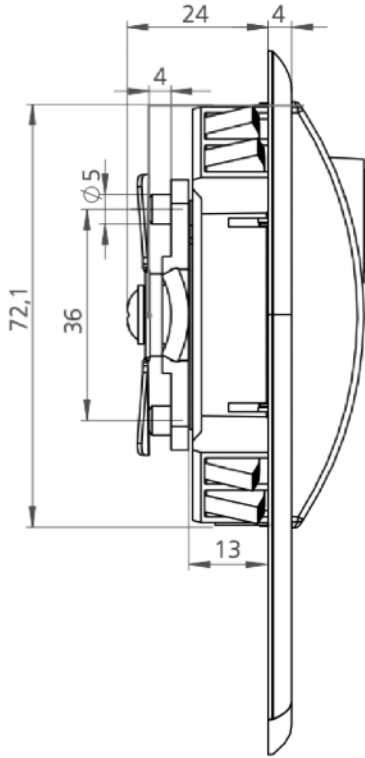

Yandan Görünüm