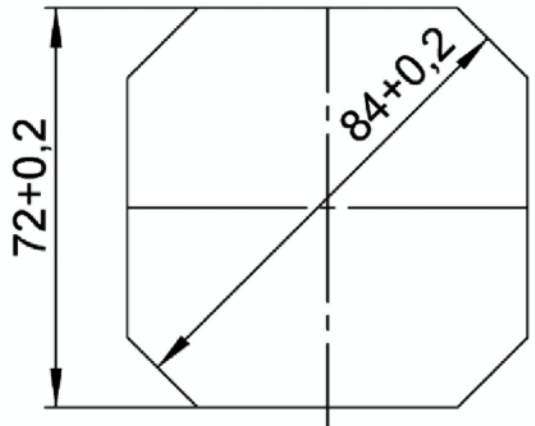

Montaj Deliği Ölçüsü