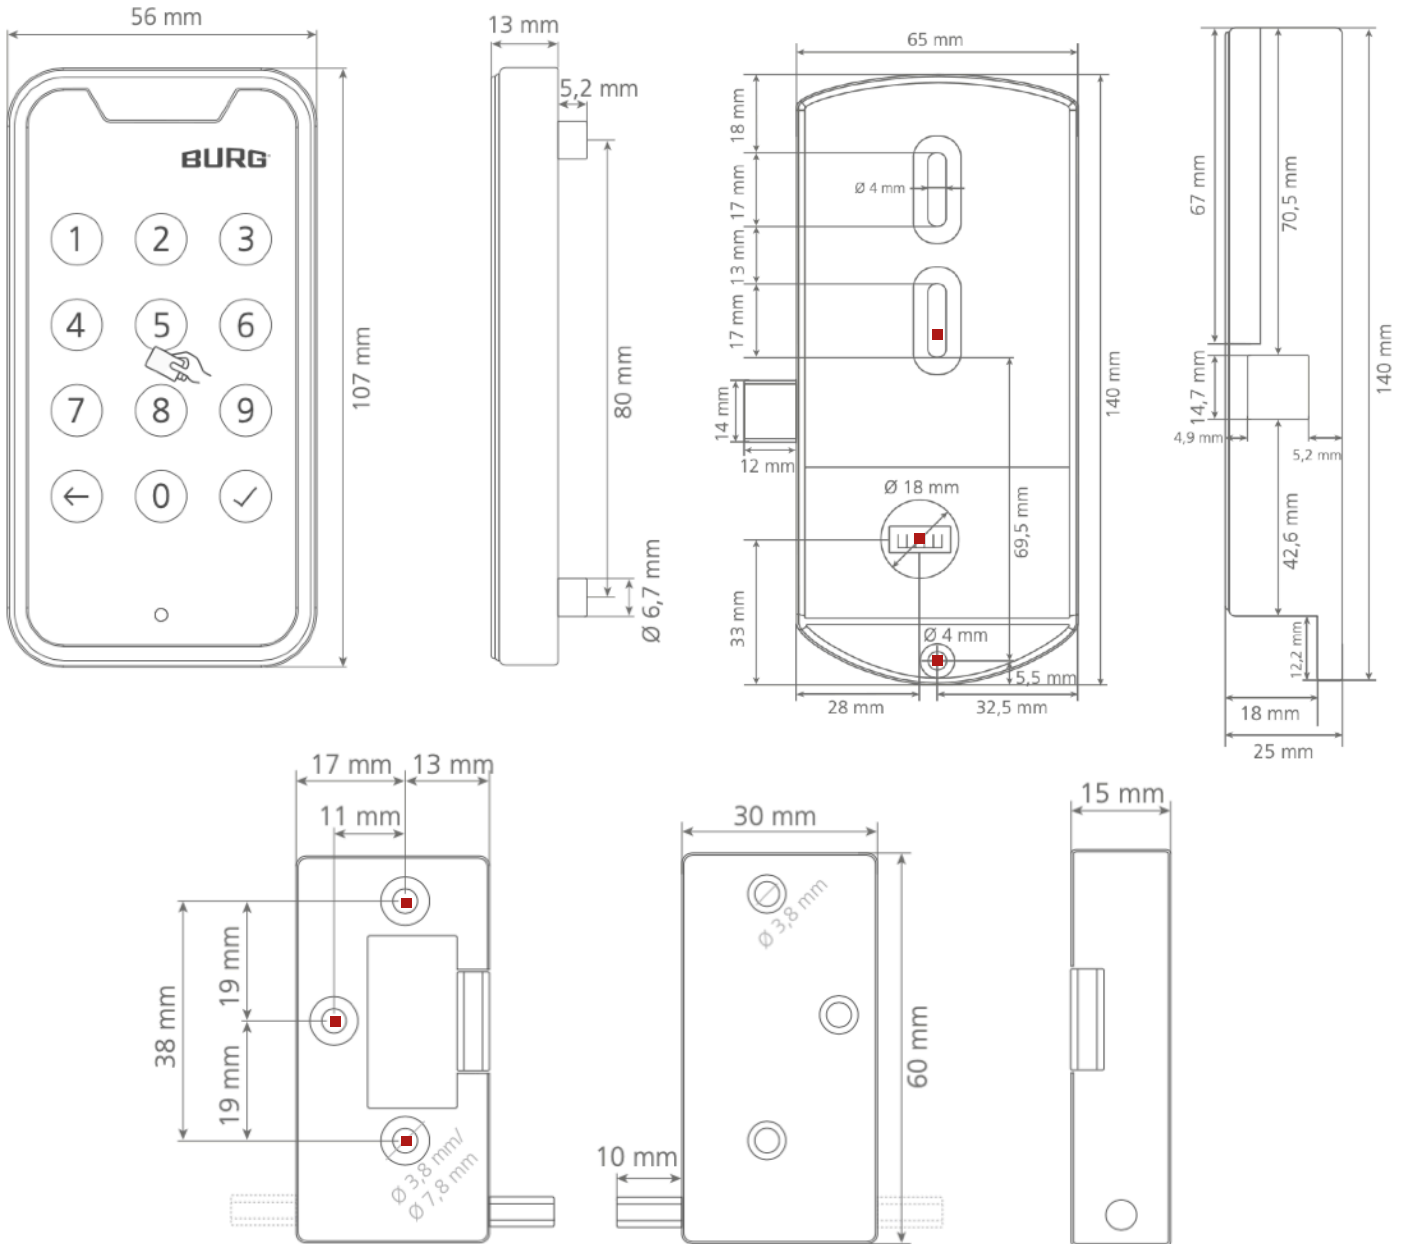

Ürün İçeriği

- Twinpad
- RFID kart
- Yaylı kilit dili yuvası
- 2 adet vida, 3 adet ahşap vidası, 1 adet batarya bölmesi vidası
- sıfırlama pini

Performans Özellikleri

Programlar

- Kalıcı atanmış şifre (Özel kullanıcı)
- Her açılışta yeniden şifreleme (Çoklu Kullanıcı)

Fonksiyonlar

- Düşük pil uyarısı
- Kilitli durum göstergesi
- Led gösterge durumu
- Otomatik kilitleme
- Manuel Kilitleme
- Kilitleme için şifre tekrarlatma

Teknik Özellikler

Ölçüler	Ön ünite: 107 x 56 x 13 mm Arka ünite: 140 x 65 x 25mm
Batarya	4 x AA
Pil Ömrü	10.000 kilitleme döngüsü
Materyal	Yüzey: Plastik Çerçeve: Metal Arka ünite: Plastik

Kilitleme yönü	Sol (Sağ kapı)
Çalışma Sıcaklığı	25 - +55 °C
Maks. şifre/ master şifre sayısı	1
Kart tipi	Milfare Classic, Milfare Desfire Evo II
Maks. kullanıcı kart sayısı	27
Maks. master kart sayısı.	3
Şifre uzunluğu	4-8 hane

Teknik Çizimler

Çizim üzerinde kırmızı noktalar ile gösterilen ve ölçüleri verilen delikler uygulama alanına delinerek ürünün montajı yapılır. Ürünle birlikte gelen M^x29,5 vidaları 17mm-30mm arası kapı kalınlıkları içindir. Daha ince kapılarda kapı kalınlığı + 13mm uzunluğunda vidalar tavsiye edilir. Aksi taktirde ürün zarar görebilir.