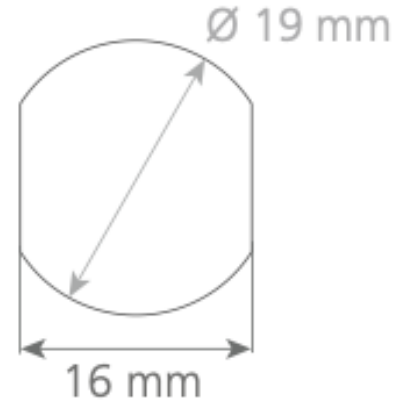

Montaj Deliği