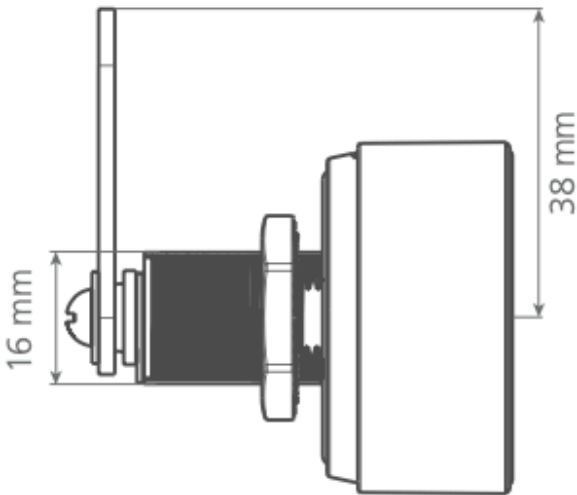

Teknik Özellikler

Ölçüler	Ø x 43,3 mm
Batarya	CR2450(1x)
Çalışma Ömrü	3.000 kilitleme döngüsü
Materyal	Kasa: Zamak Kilit Dili: Paslanmaz Çelik Ön Kapak: Plastik

Kilitleme Yönü	Sol (Sağ kapı)
Çalışma Sıcaklığı	0-40 °C
Maks. şifre/ master şifre. sayısı	1

Teknik Çizimler