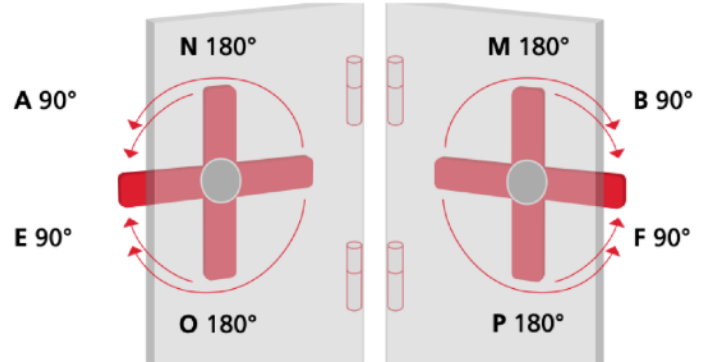

Kilitleme Açısı ve Yönü

Yukarıda verilen şemada kilitleme yönleri ve dil hareket açıları harflerle gösterilmiştir.

İntro.Code, **A** şeklinde gösterildiği gibi kilitleme yapar.