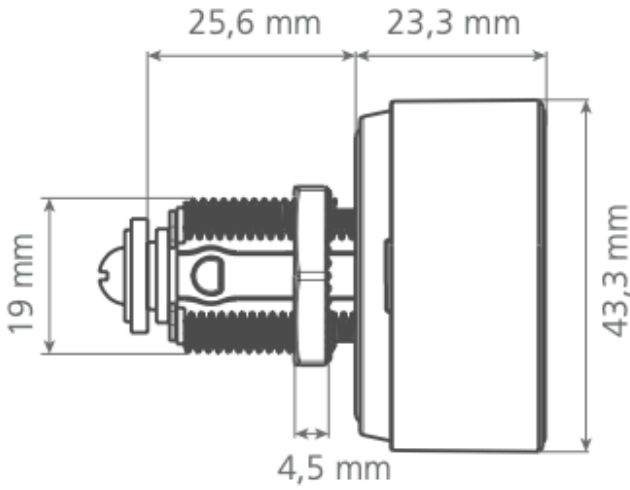

## Teknik Özellikler

Ölçüler	Ø x 43,3 mm
Batarya	CR2450(1x)
Çalışma Ömrü	3.000 kilitleme döngüsü
Materyal	Kasa: Zamak Kilit Dili: Paslanmaz Çelik Ön Kapak: Plastik

Kilitleme Yönü	Sol (Sağ kapı)
Çalışma Sıcaklığı	0-40 °C
Maks. şifre/ master şifre. sayısı	1

## Teknik Çizimler