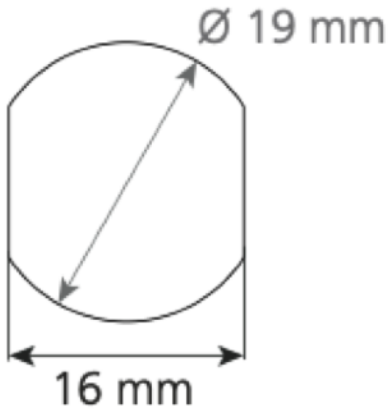

Teknik Özellikler

Batarya: CR 1/2 AA (2x)
Pil Çalışma Ömrü: 25.000 kilitleme döngüsü
Çalışma Sıcaklığı: -20°- 50°
Yuva Materyal: Sertleştirilmiş Plastik
Stator: Zamak
Kilit Yönü: Sol(90),Sağ Kapı
Sağ(90),Sol Kapı
RFID Türleri: MIFARE® Classic
MIFARE® DESFire®

Montaj Deliği Ölçüsü