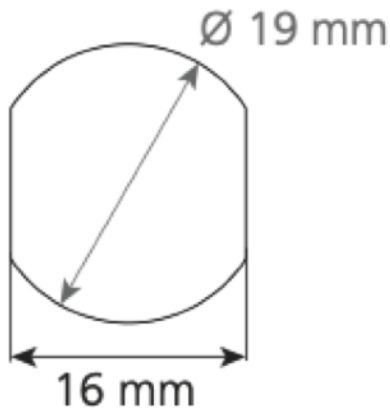

Teknik Özellikler

Batarya: CR 1/2 AA (2x)

Pil Çalışma Ömrü: 30.000 kilitleme döngüsü

Şifre: 999.999 şifre kombinasyonu

Yuva Materyal: Sertleştirilmiş Plastik

Stator: Zamak

Çalışma Sıcaklığı: -20°- 50°

Kilit Yönü: Sol(90),Sağ Kapı

Sağ(90),Sol Kapı

Montaj Deliği Ölçüsü

Flush Fit

Retro Fit

Teknik Çizimler

Flush Fit

Retro Fit