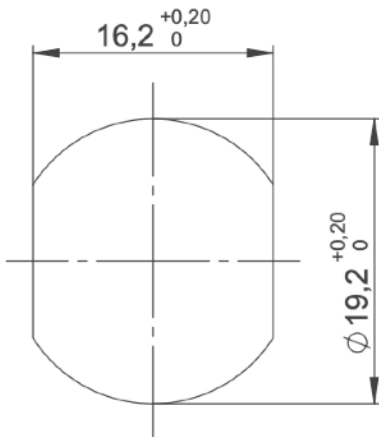

C4J

BURG
e.options

Bestes für Schließsysteme.
The best in lock options.

Tanım

Metal mobilyalara uyumlu tasarlanan C4J; kesonlarda, kartekslerde takım tezgahlarında ve çeşitli bölmelere sahip olan metal mobilyalarda güvenlik sağlamak için üretilmiştir.

Avantajlarınız

- Montaj kolaylığı (Kilit için açılan deliğe çakılarak montajı yapılır, somon, yay çeliği vs. gerektirmez.)
- Güçlü zamak gövde
- 4.000'e kadar farklı şifre
- Çeşitli dil seçenekleri

Teknik Özellikler

Montaj Deliği	M16x19mm
Materyal	Gövde: Zamak Kilit Dili: Çelik (nikel kaplama)

Ürün İçeriği

- 1 adet C4J Kilit
- 2 adet Anahtar
- 1 Adet Kilit Dili (ürüne montajlı halde)

Montaj Deliği

Kilitleme Yönü ve Açısı

Dil, anahtarın takıldığındaki duruşuna göre, standart üründe, 45°-215° dönme derecelerinde çalışmaktadır.

Standart ürün sağ yöne yani sola kilitlemeye uygundur.